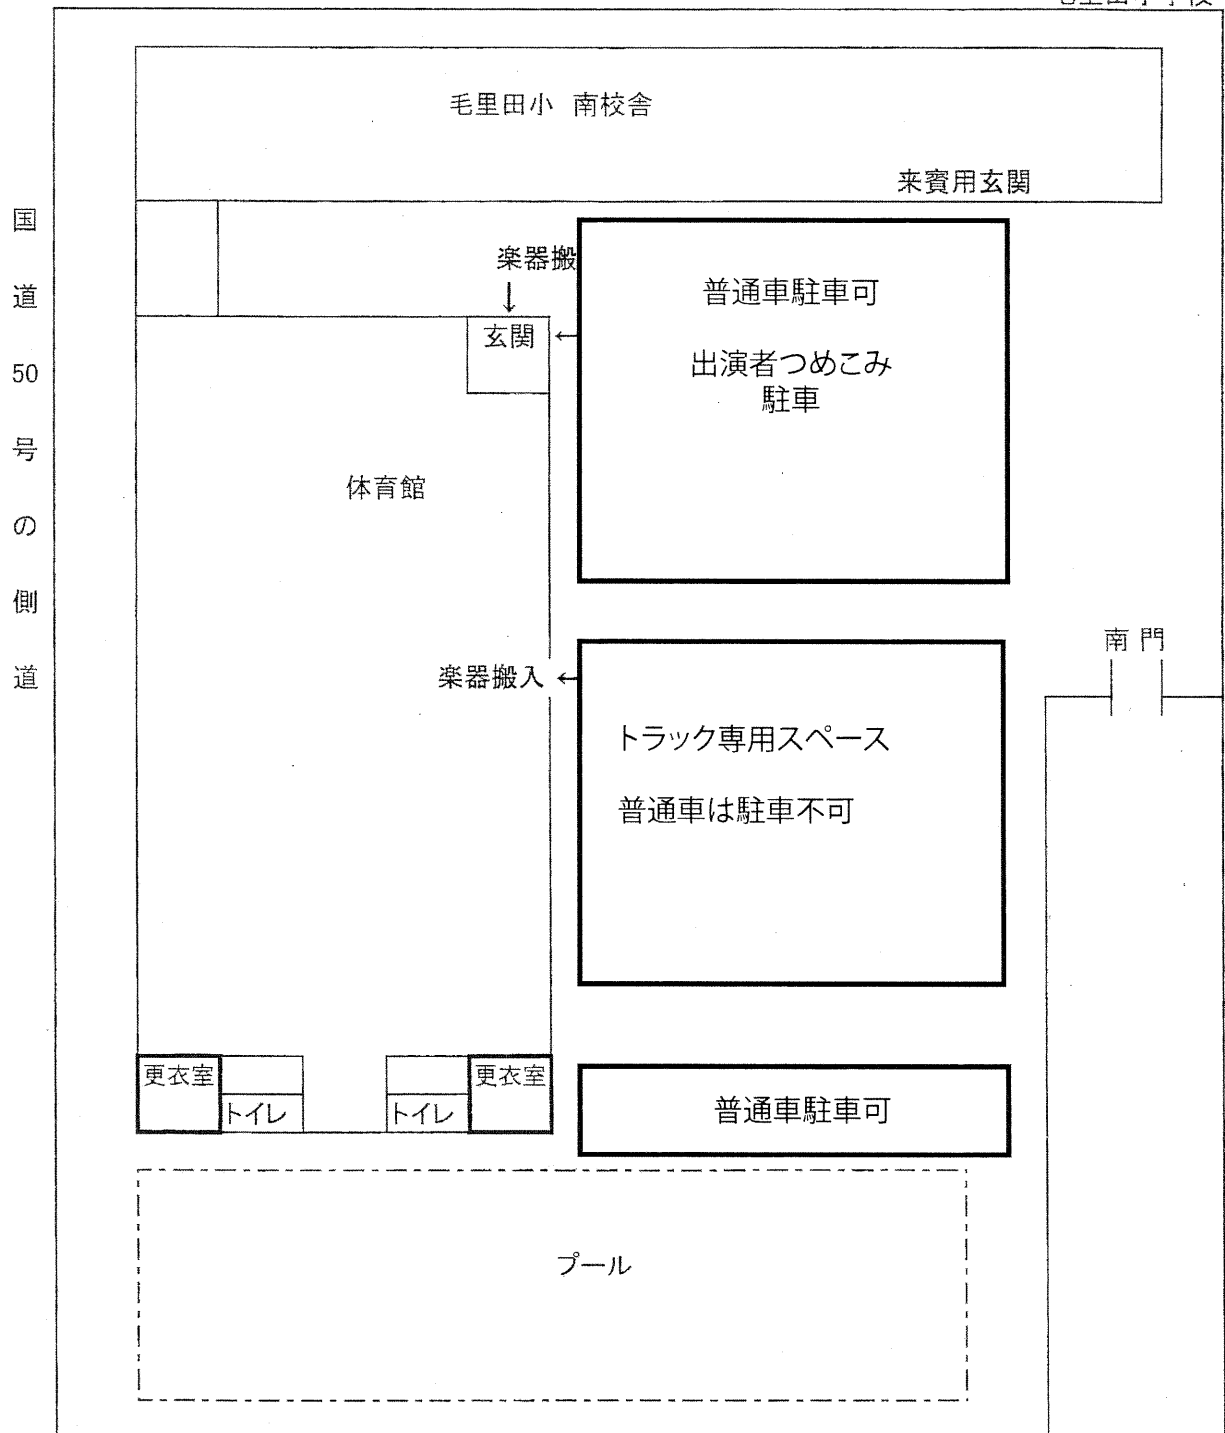

普通車駐在可 乗込搬入の可き門

5-1と5-2の位置は、学級編成による。C棟2階

R7. 10/24

旧綿打公民館

R7. 10/27 毛里田小学校

ふれあい音楽鑑賞会 体育館案内図

毛里田小学校

- ◎南門より入って下さい。
- ◎駐車場は体育館隣のスペースです。
- ◎楽器班入は体育館玄関か、駐車場寄りのドアを使ってください。
- ◎控え室は、体育館内の更衣室をご利用ください。