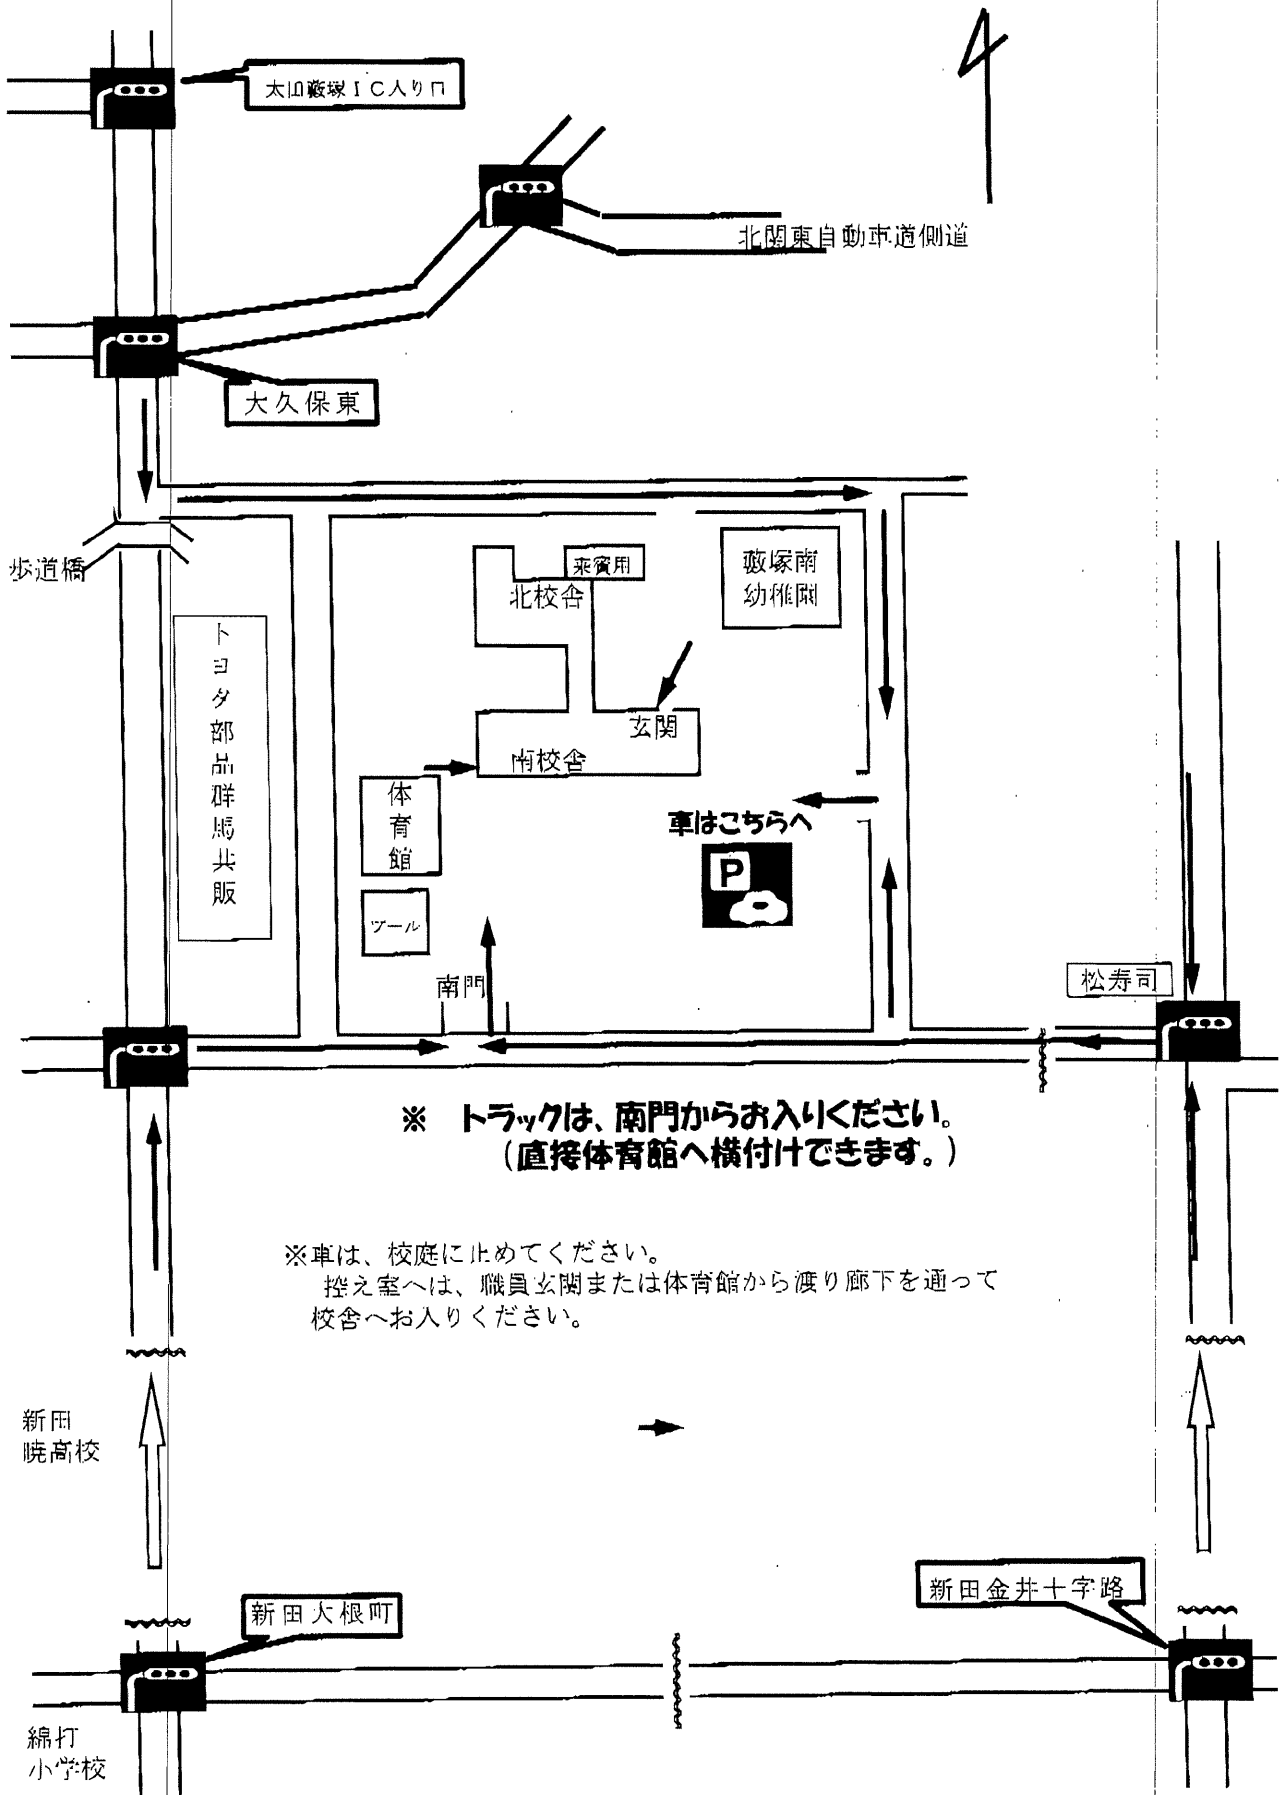

R7, 10/14

藪塚本町南小学校周辺地図

**※ トラックは、南門からお入りください。
(直接体育館へ横付けできません。)**

※車は、校庭に止めてください。
控え室へは、職員玄関または体育館から渡り廊下を
通って校舎へお入りください。