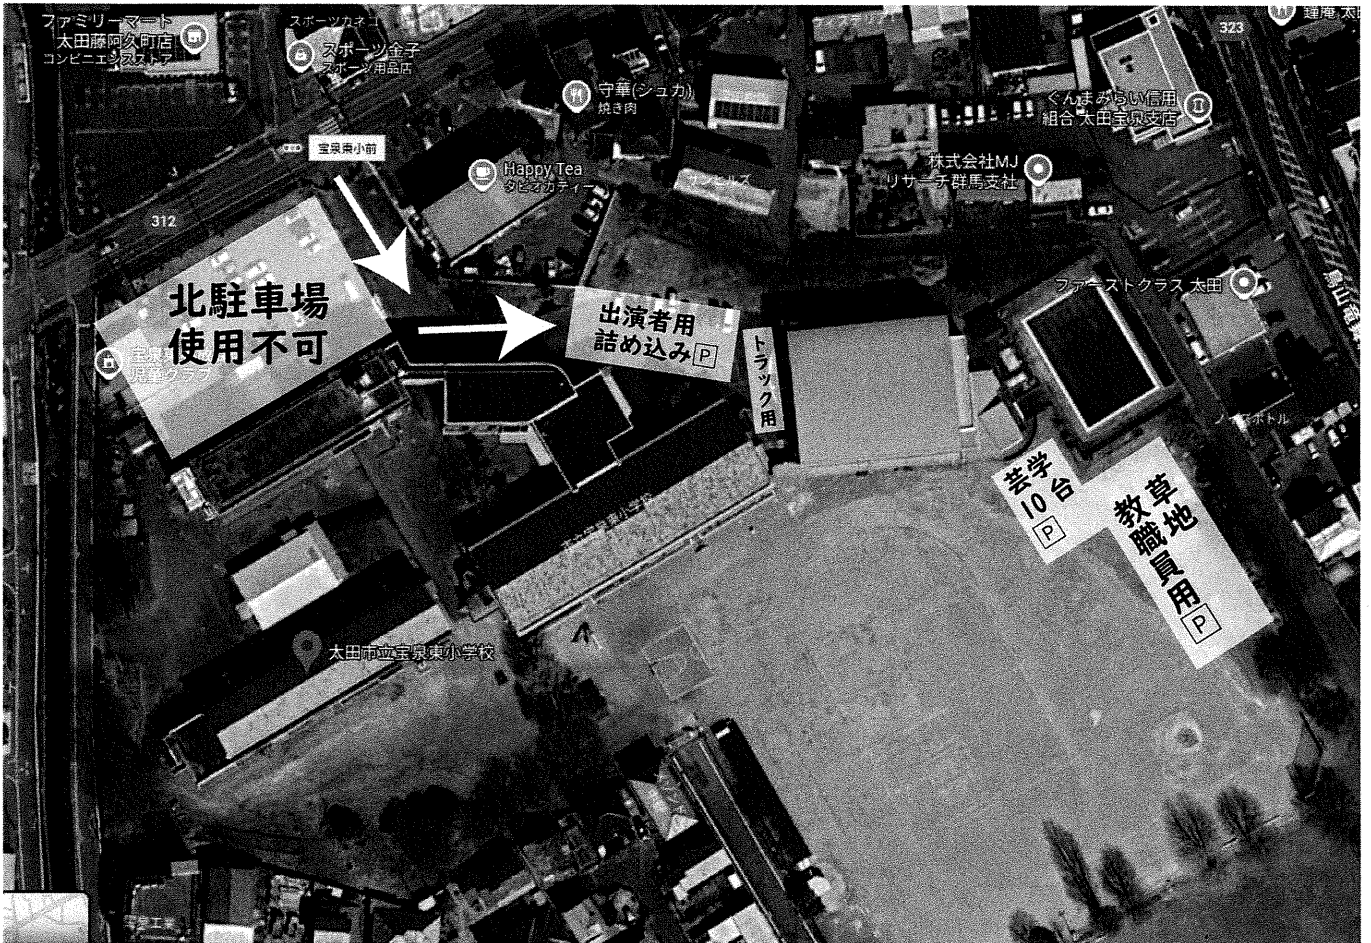

# 令和7年度 宝泉東小学校（給食室工事中につき北駐車場使用不可）

9/25

- 給食室工事中につき北駐車場使用不可
- 北門からのみ進入できます。
- 芸学職員と当日搬出入をお手伝いいただき出演者は、プール南側に詰め込み駐車
- 搬入 8:40 ~ 9:00   トラックの通路を空けて駐車  
9:00 ~            出演者の乗用車は詰め込み駐車
- 搬出 12:00           終演後 出演者の乗用車が退出  
12:40            トラックが小学校に入校  
                  搬出作業  
13:30            トラック退出