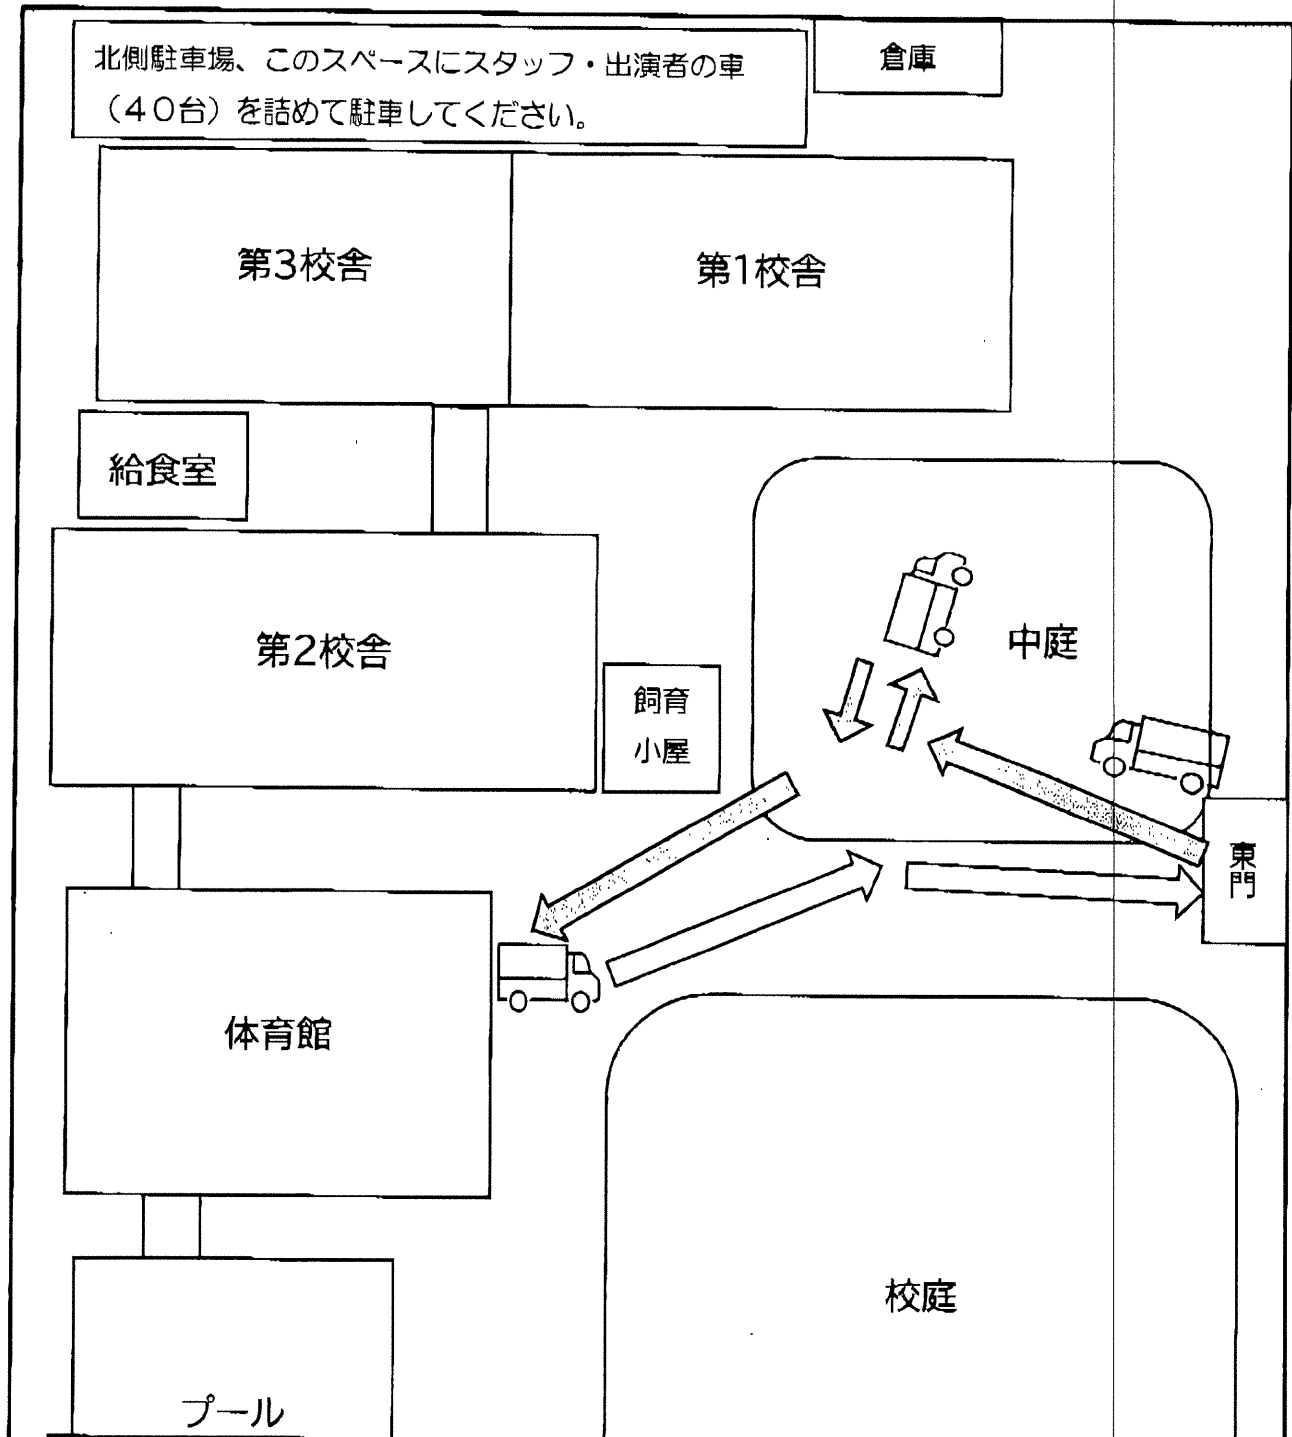

R7.9/26

R7ふれあい音楽鑑賞会 南小学校 トラック進入経路図・駐車場について

搬入時刻：朝8：40入校～9：35までには退校していただきたいです。

搬出時刻：12：00入校～13：00までには退校していただきたいです。

東門より進入し、中庭でバックしていただき、そのままバックで体育館入り口につける。
退校時はそのまま前進して東門より出ていただきたいです。校庭には入らないようお願いいたします。

（学校としては、児童は、午前中の中庭使用禁止 体育のための校庭は使用可とします。
20分休みは児童が体育館に移動のため中庭、校庭ともに使用しないことになっています。
13：35（昼休み）以降は校庭、中庭ともに使用可とします。）